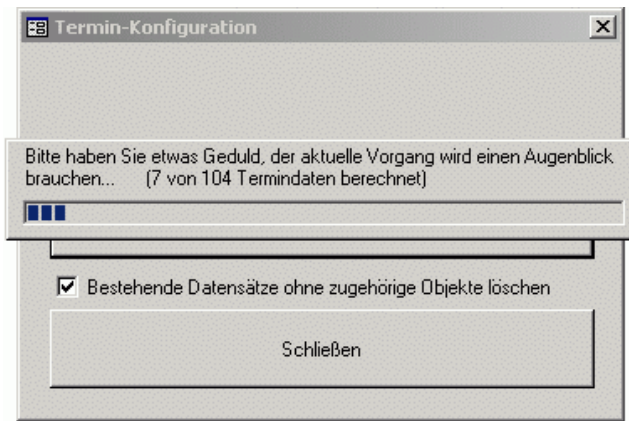

Unter bestimmten Umständen kann es dazu kommen, dass die Terminberechnung nicht alle Termine für das Jahr 2008 berechnen kann (z.B. wenn Termine manuell gelöscht wurden).