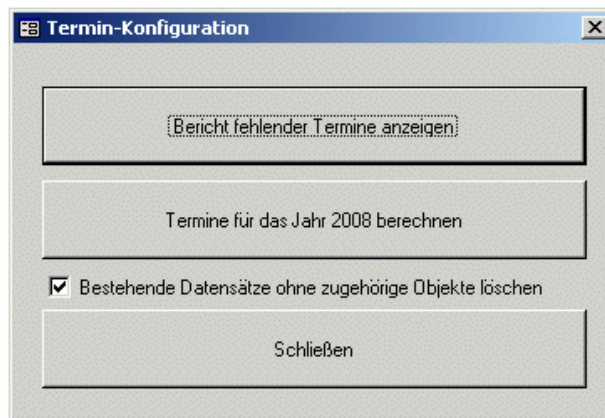

Mittels der Schaltfläche [Bericht fehlender Termine anzeigen] können Sie sich eine Liste mit zu korrigierenden Termindaten anzeigen. Rufen Sie diese Objekte auf (*Objekte - Objekte*) und prüfen Sie die entsprechenden Positionen (Registerkarte *Termindaten*).

In folgenden Objekten wurden die Termine für 2008 nicht berechnet

Objektnummer	Vertragsende	letztes Arbeits- scheindatum	Pos/Tr	Bezeichnung
104		26.09.2003	3	Glasreinigung beidseitig mit Rahmen
34	31.12.2006	28.08.2001	3	Glasreinigung einseitig ohne Rahmen
91		24.07.2003	3	Glasreinigung einseitig ohne Rahmen
94		16.08.2007	3	Glasreinigung beidseitig mit Rahmen

Sollten Sie dazu weitere Fragen oder Probleme haben, so können Sie sich natürlich jederzeit an uns wenden!