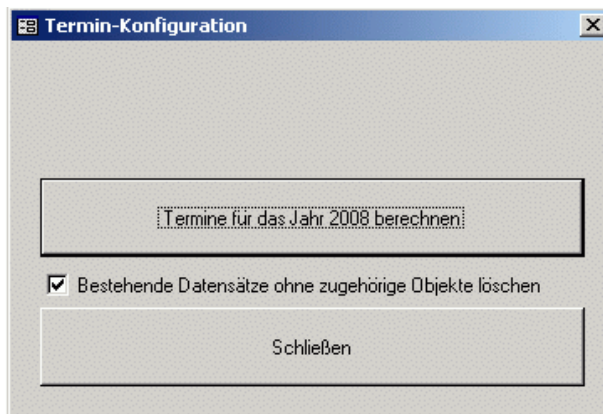

Lassen Sie das vorhandene Kontrollkästchen aktiviert, dadurch wird das Arbeiten mit SoftClean® optimiert. Nun können Sie die Termine für das Jahr 2008 berechnen lassen.

Die Frage zur Durchführung einer Datensicherung sollten Sie bejahen! Nun wird die Terminberechnung durchgeführt. Dieser Vorgang kann mehrere Minuten dauern.