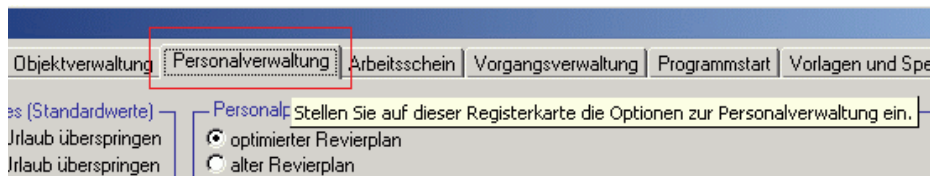

Softwarelösungen rund um die Gebäudereinigung

EDV-Systeme Allmendinger

Woche 47 / 2007

Terminberechnung in SoftClean® für 2008

Sehr geehrter SoftClean® Anwender,

sollten Sie bis jetzt mit neuen Updates gewartet haben und benötigen aber die Termine für das Jahr 2008 für die Arbeitsscheine, müssen Sie nun das neue Update (mindestens 5.3.424) installieren. Da eventuell Termine nachberechnet werden müssen (siehe unten), sollten Sie das Update schon Ende November 2007 installieren, um ausreichend Zeit dafür zu haben.

Um die Terminberechnung durchzuführen, achten Sie bitte auch hier darauf, dass auf allen anderen Arbeitsplätzen SoftClean® geschlossen ist! Öffnen Sie über *Konfiguration - Optionen* das Optionsformular.

Aktivieren Sie dort die Registerkarte *Personalverwaltung*, so dass diese "umkringelt" ist.

Betätigen Sie nun die Taste [F3]. Daraufhin öffnet sich das Formular *Termin-Konfiguration*.

Lassen Sie das vorhandene Kontrollkästchen aktiviert, dadurch wird das Arbeiten mit SoftClean® optimiert. Nun können Sie die Termine für das Jahr 2008 berechnen lassen.